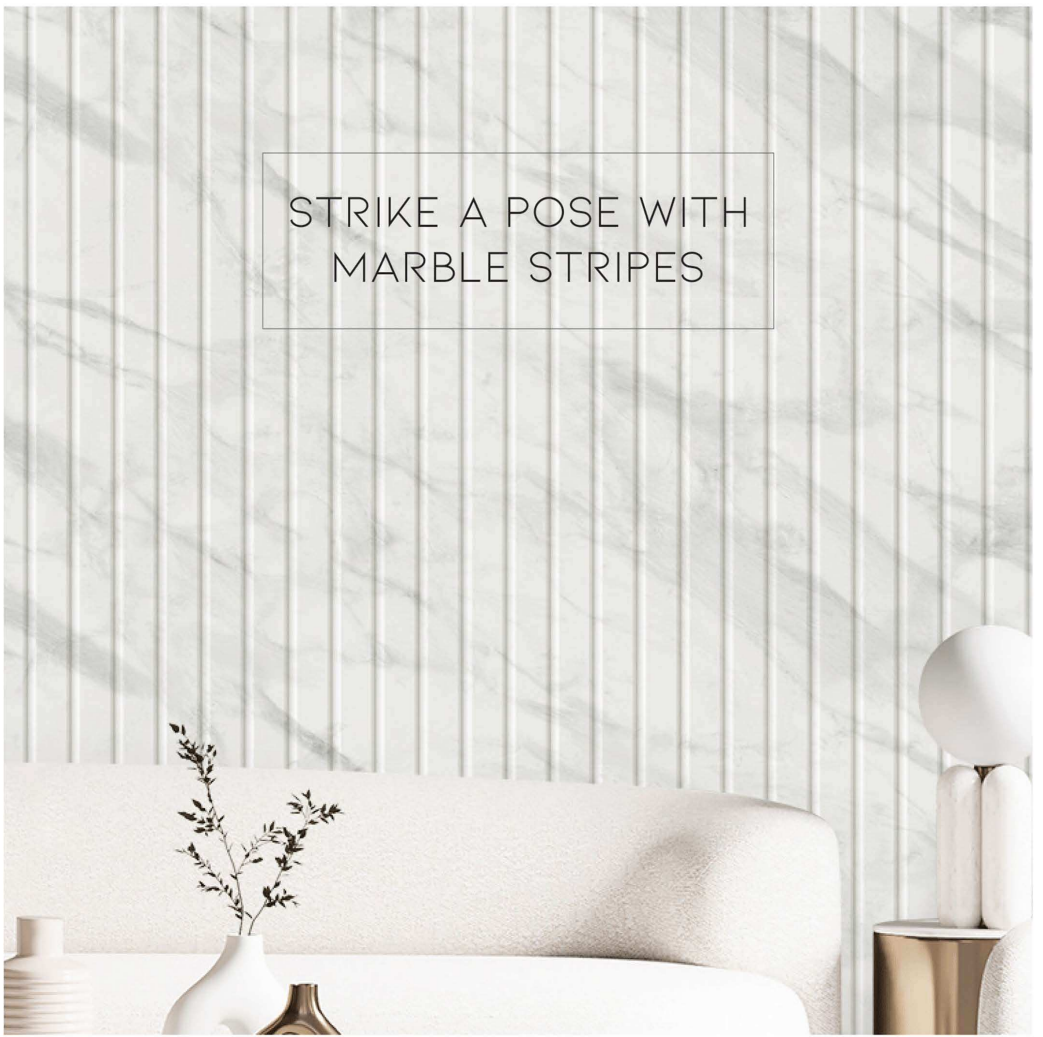

# Sleek Sanctuary

This concept underscores a minimalist aesthetic, featuring clean lines, streamlined forms, and a neutral color palette that is calming yet contemporary.

이 컨셉은 깨끗한 선, 간결한 형태, 그리고 평안하면서도 현대적인 중성색 팔레트를 특징으로 하는 미니멀리스트적 미학을 강조합니다.

Sleek Sanctuary

Modern

STRIKE A POSE WITH  
MARBLE STRIPES

74031-1

74031-1

74031-2

74031-3

74032-1