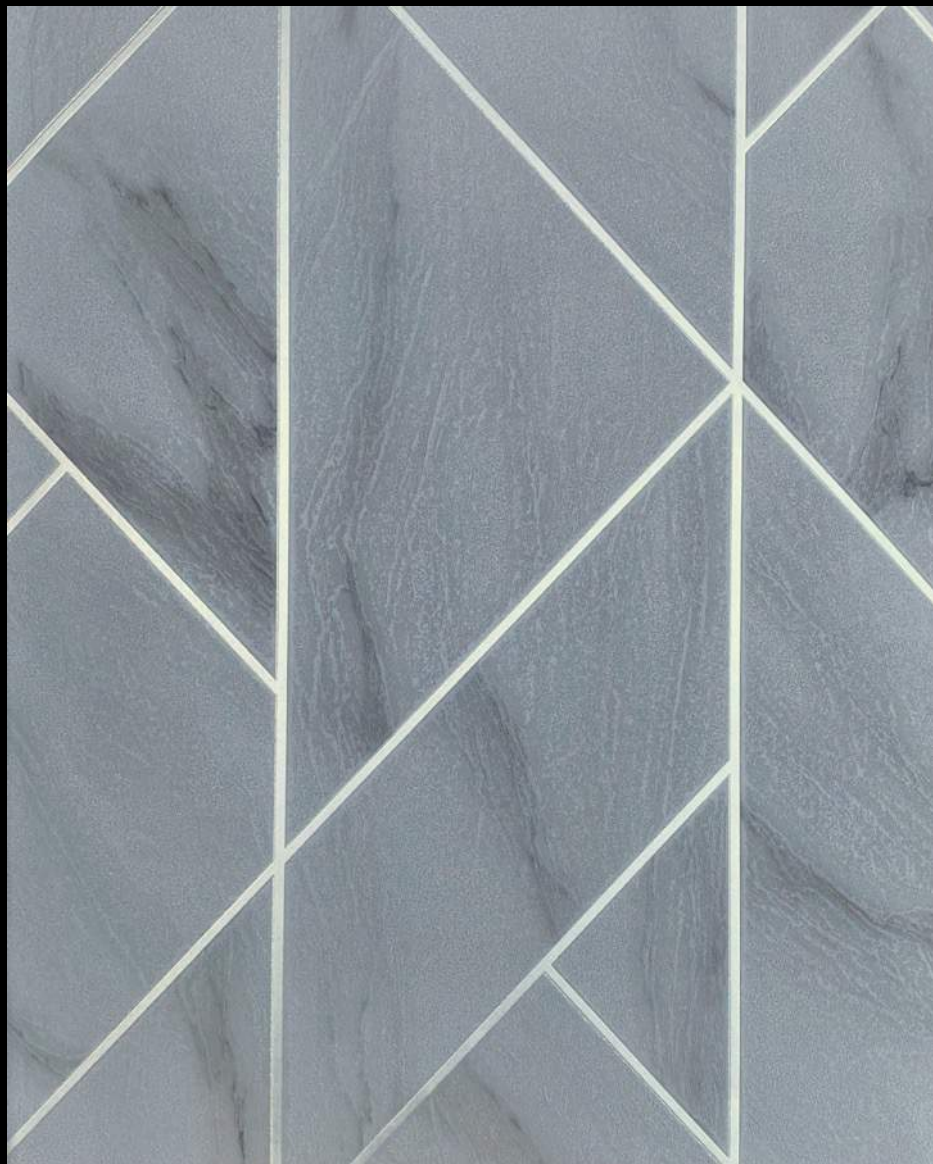

GALA
— wallcoverings —

FEDORA

Specification Sheet

Collection Name	: Gala
Roll Size	: 0.53 mtr x 10 mtr = 57 Sq.Ft.
GSM	: 230 GSM
Quality	: PVC

FE 3001

FE 3002

FE 3003

FE 3004

FE 3005

FE 3011

FE 3012

FE 3013

FE 3014

FE 3021

FE 3022

FE 3023