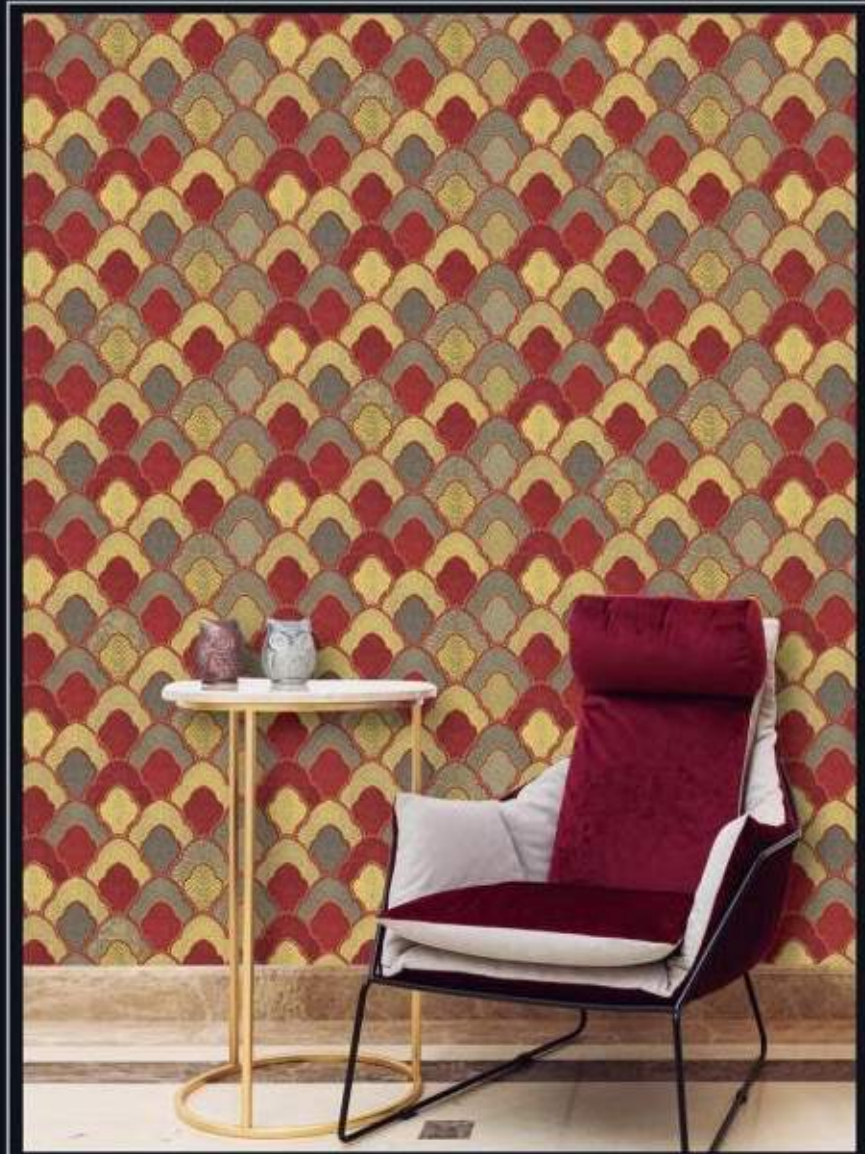

GALA
— wallcoverings —

FEDORA

Specification Sheet

Collection Name	: Gala
Roll Size	: 0.53 mtr x 10 mtr = 57 Sq.Ft.
GSM	: 230 GSM
Quality	: PVC

FE 3001

FE 3002

FE 3003

FE 3004

FE 3005

FE 3011

FE 3012

FE 3013

FE 3014

FE 3021

FE 3022

FE 3023