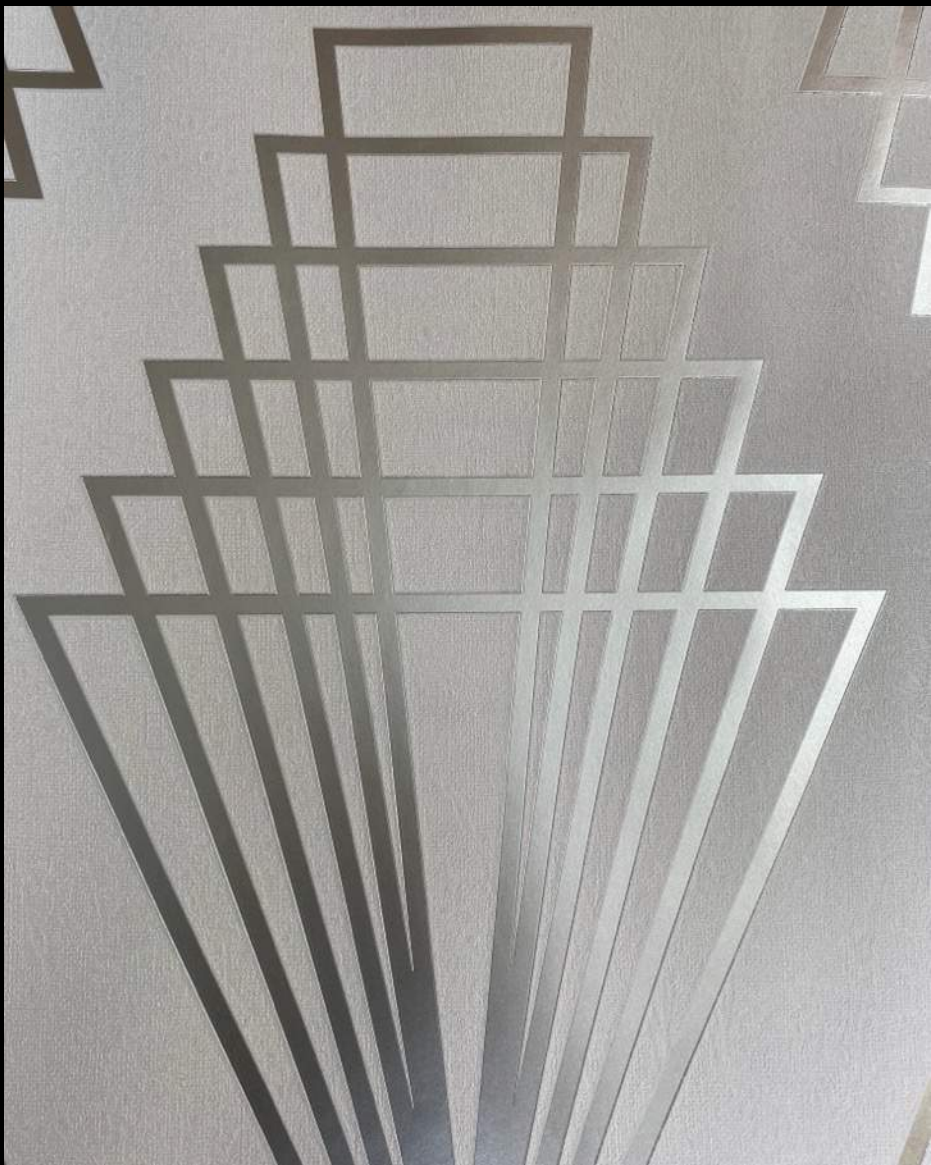

FE 3051

FE 3054