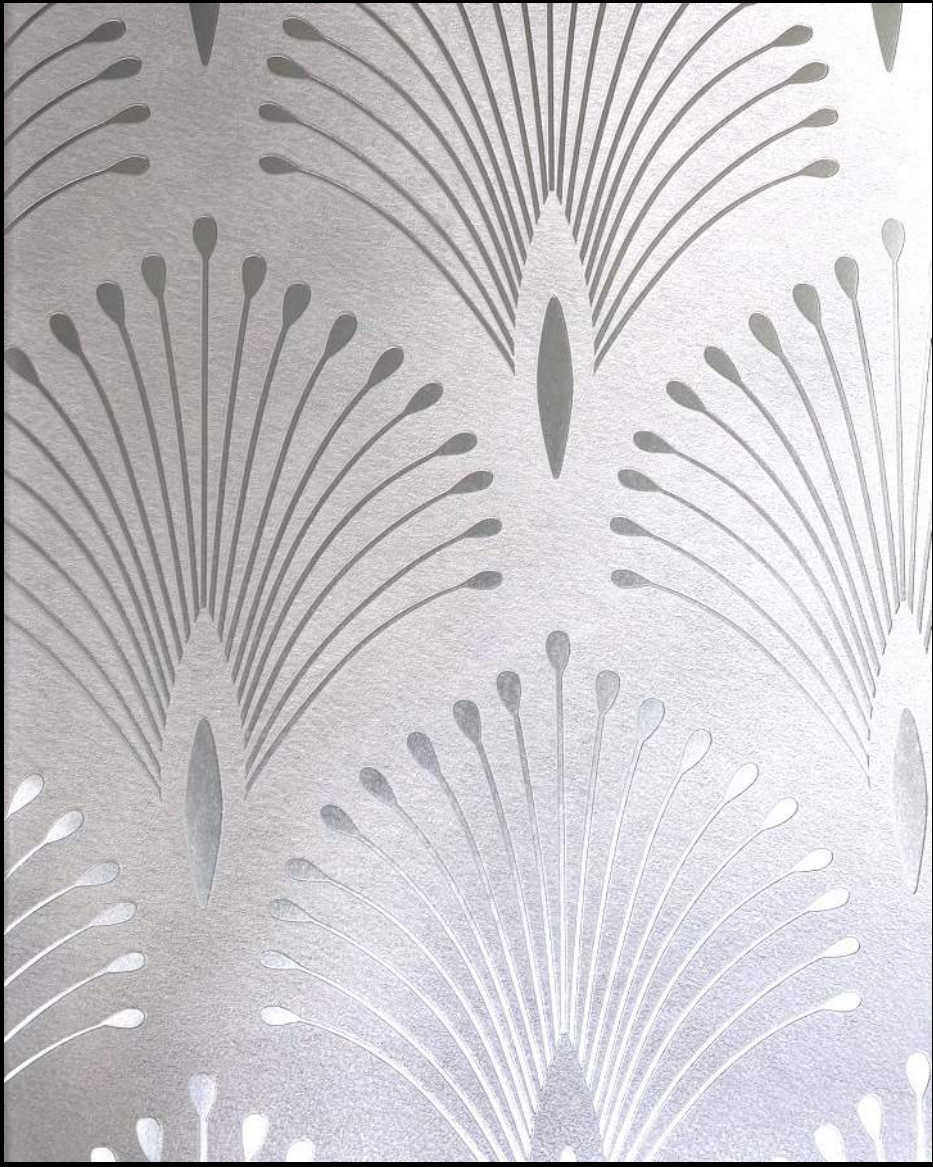

GALA
— wallcoverings —

FEDORA

Specification Sheet

Collection Name	: Gala
Roll Size	: 0.53 mtr x 10 mtr = 57 Sq.Ft.
GSM	: 230 GSM
Quality	: PVC

FE 3001

FE 3002

FE 3003

FE 3004