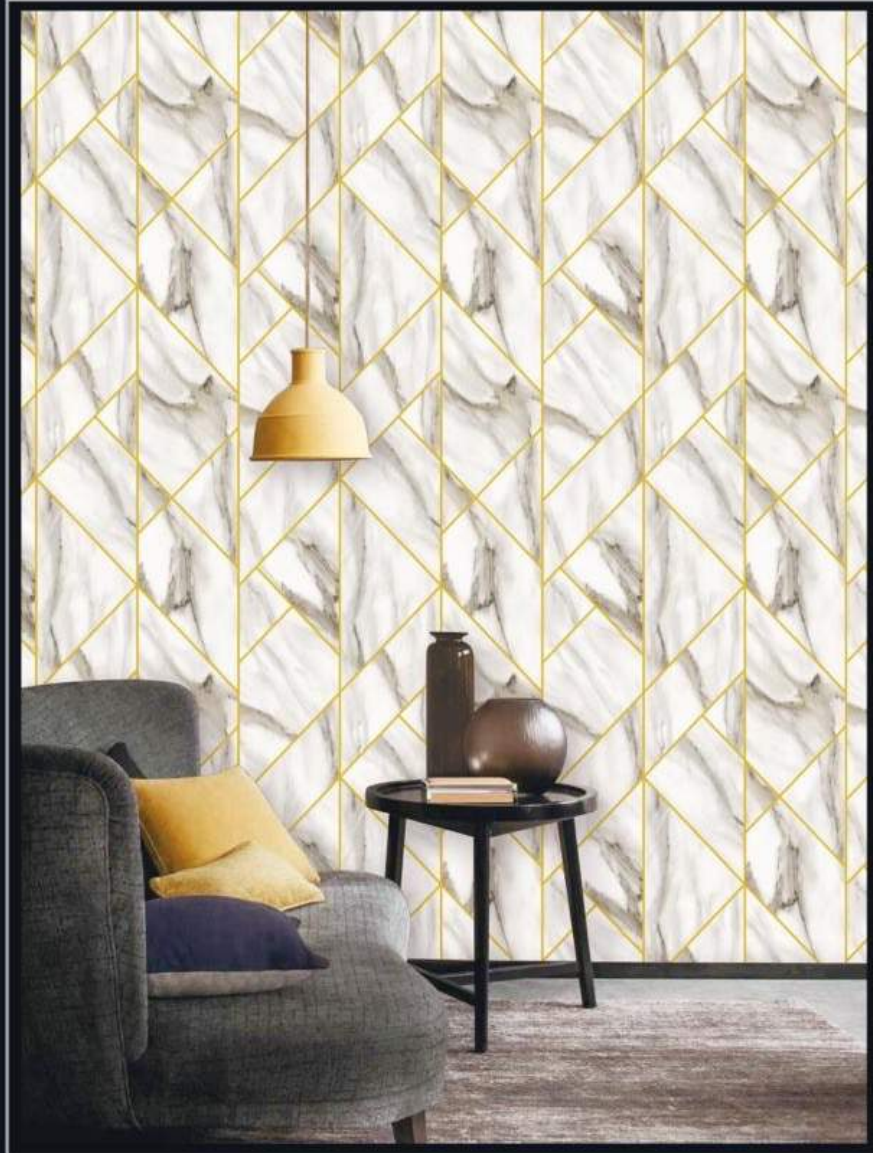

GALA
— wallcoverings —

FEDORA

Specification Sheet

Collection Name	: Gala
Roll Size	: 0.53 mtr x 10 mtr = 57 Sq.Ft.
GSM	: 230 GSM
Quality	: PVC

FE 3001

FE 3002

FE 3003

FE 3004

FE 3005

FE 3011

FE 3012

FE 3013

FE 3014

FE 3021

FE 3022

FE 3023